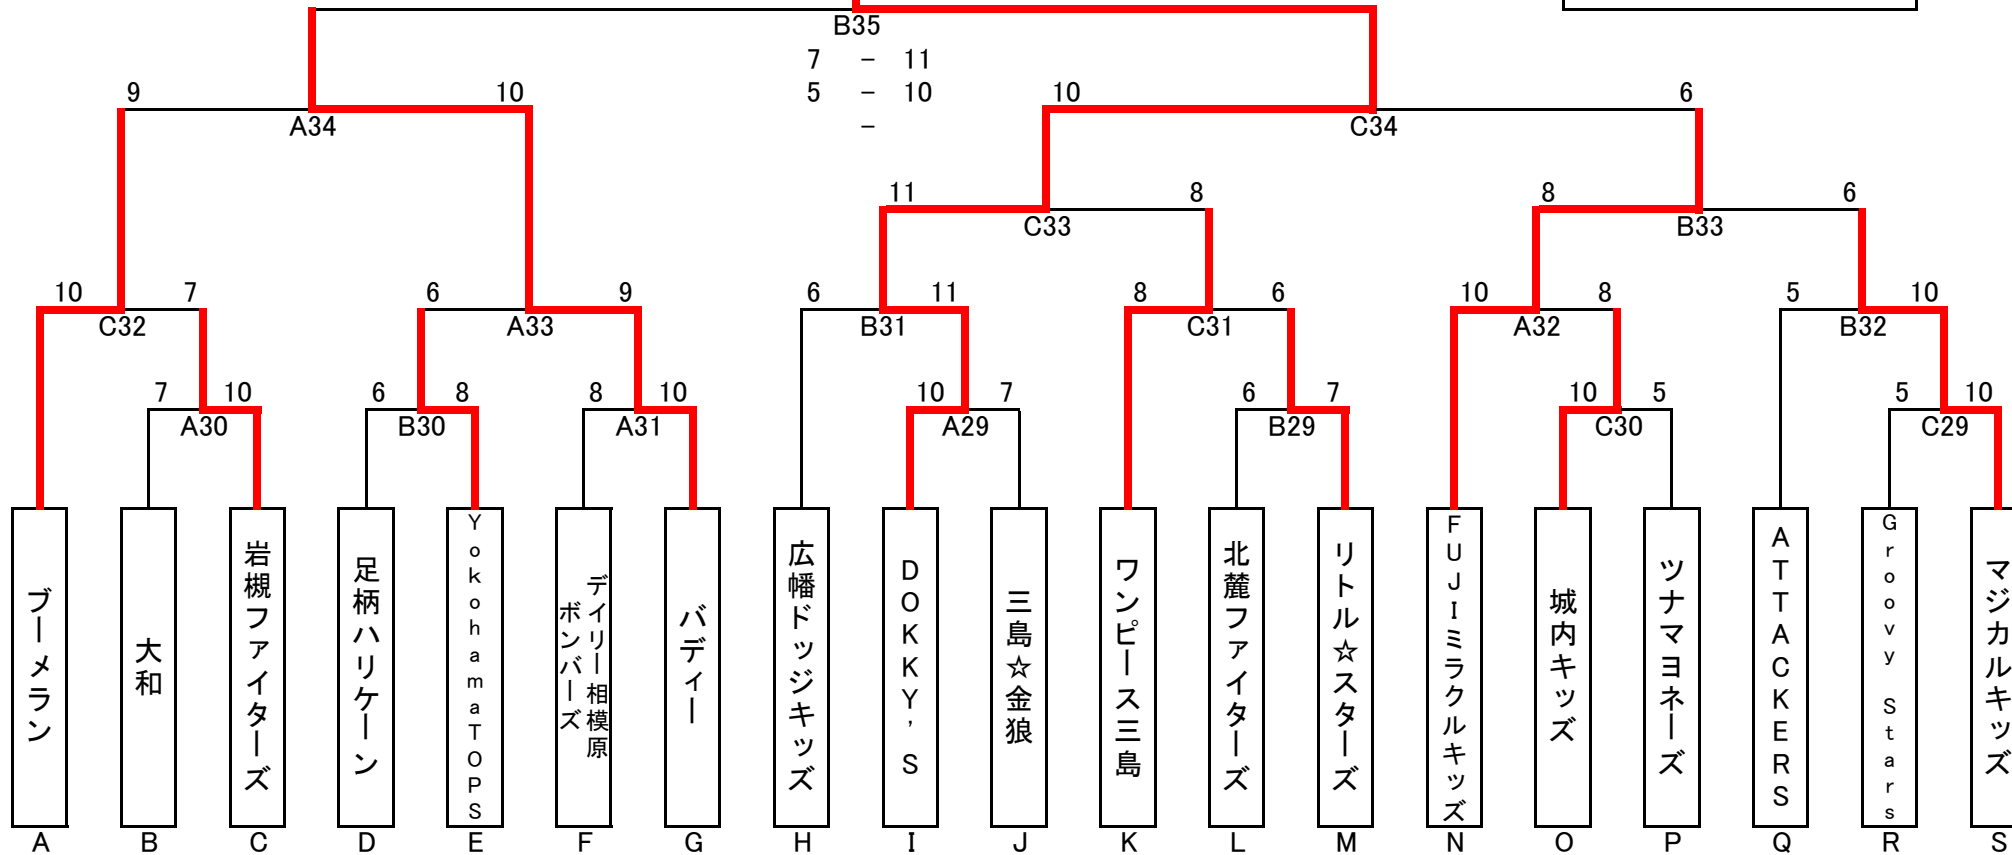

優勝

DOKKY'S

準優勝

バディー

第3位

FUJIMIRAKURUKIZUS
ブーメラン